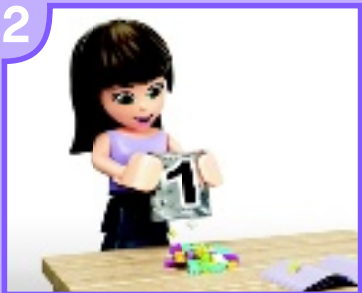

41061

WARNING: CHOKING HAZARD.
Small parts. Not for children under 3 years.

[LEGO.com / disneyprincess](http://LEGO.com/disneyprincess)

1

2

3

4

AVERTISSEMENT : RISQUE D'ÉTOUFFEMENT.

Contient des petites pièces. Ne convient pas aux enfants de moins de 3 ans.

ADVERTENCIA: PELIGRO DE ASFIXIA.

No recomendado para niños menores de 3 años. Contiene piezas pequeñas.

2

MIX
Paper
FSC® C117818