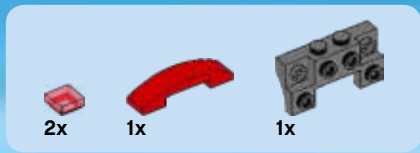

CITY

60097

 [LEGO.com/city](https://www.lego.com/city)

WARNING: CHOKING HAZARD.
Toy contains small parts and a small ball.
Not for children under 3 years.

AVERTISSEMENT :

RISQUE D'ÉTOUFFEMENT.

Le jouet contient des petites pièces ainsi qu'une petite boule.

Il ne convient pas aux enfants de moins de 3 ans.

ADVERTENCIA:

PELIGRO DE ASFIXIA.

Juguete que contiene partes pequeñas y una pelota pequeña.

No recomendado para niños menores de 3 años.

1x

1

1x

2

2x

3

4

1

2

3

4