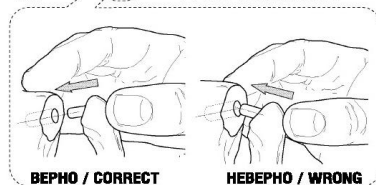

6170

www.art-of-tactic.com

БРИТАНСКОЕ 40-мм ЗЕНИТНОЕ ОРУДИЕ «БОФОРС» Mk-I/2 BRITISH BOFORS 40-mm Mk-I/2 AA-GUN

RU Набор и прилагающаяся к нему карточка, являются частью расширяемой игровой системы – Art of Tactic “Вторая Мировая”, состоящей из множества различных наборов военной техники, солдат и авиации. Основа игровой системы - это базовый стартовый набор – «Вторая Мировая», в котором вы найдете подробные правила игры, игровые поля, дополнительные игровые аксессуары и различные сценарии. Вы можете увеличивать свою армию, разыгрывать сценарии и совершенствовать тактику. Игровая система постоянно расширяется, в ней появляются дополнительные наборы, новые карты и сценарии. Всю подробную информацию об игровой системе Art of Tactic вы сможете найти на сайте www.art-of-tactic.com и www.zvezda.org.ru

СБОРКА МОДЕЛЕЙ

ASSEMBLY OF MODELS

0.5-1мм.

ПЕРАНО / CORRECT

НЕПЕРАНО / WRONG

Для более надежного соединения деталей вы можете использовать клей для пластиковых моделей.
You can use glue for plastic models for more reliable connection of details.