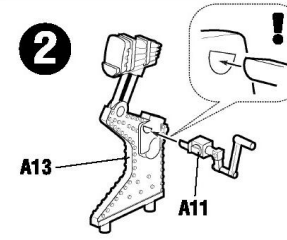

СБОРКА МОДЕЛЕЙ

ASSEMBLY OF MODELS

0.5-1мм.

ПЕРАНО / CORRECT

НЕПЕРАНО / WRONG

Для более надежного соединения деталей вы можете использовать клей для пластиковых моделей.
You can use glue for plastic models for more reliable connection of details.

ВАРИАНТЫ СБОРКИ

ASSEMBLING VERSIONS

ВАРИАНТ 1 • VERSION 1

ВАРИАНТ 2 • VERSION 2

1

2

ВАРИАНТ / VERSION

**ВАРИАНТ 1
VERSION 1**