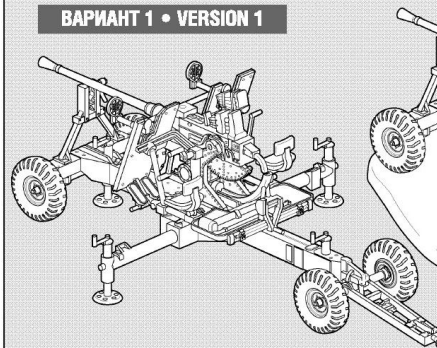

ВАРИАНТЫ СБОРКИ

ASSEMBLING VERSIONS

ВАРИАНТ 1 • VERSION 1