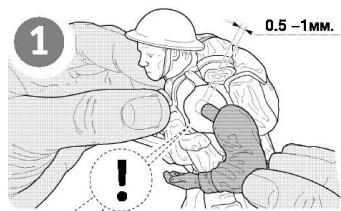

СБОРКА МОДЕЛЕЙ

ASSEMBLY OF MODELS

0.5-1мм.