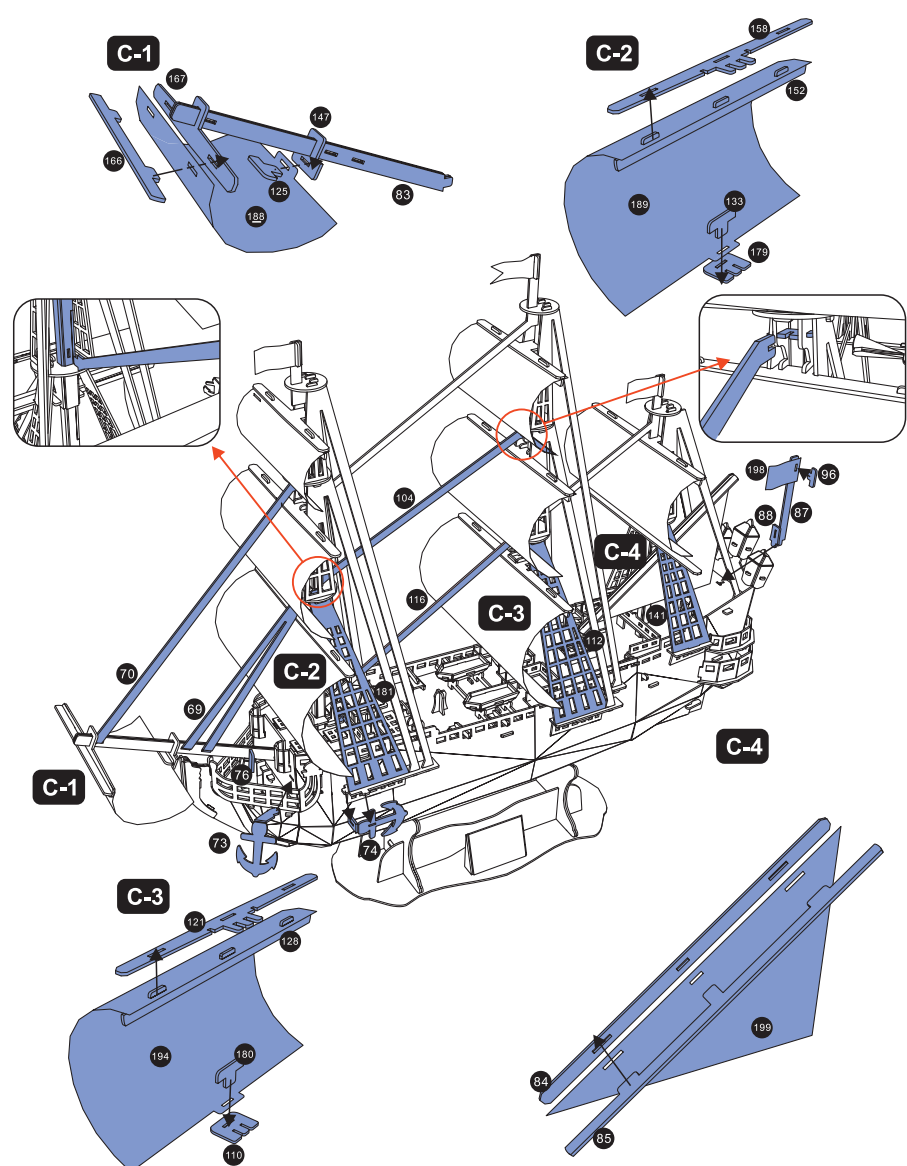

11

12

(RU) Рекомендации по сборке: соедините детали согласно пошаговой инструкции, обращая внимание на нумерацию деталей. Легким нажатием пальцев или заостренного инструмента, например, зубочистки, предварительно удалите в пазах излишки материала, а затем соедините детали в соответствующих местах между собой. После сборки выбросите оставшиеся части материала в мусорный контейнер для пластика. Будьте внимательны и не позволяйте вашим детям играть с мелкими деталями во избежание случайного проглатывания.

Внимание!

Набор содержит мелкие детали.

Не давать детям до 3-х лет.

Нетоксично. Несъедобно.

Дата изготовления: см. на упаковке.

Срок годности не ограничен. Сделано в Китае.

Произведено на европейском оборудовании под тщательным контролем специалистов.

Изготовитель: ВАН ЧЕН ФЭН ИНДАСТРИАЛ (ГК) КО.

Адрес: Юнит 813А, Фокал Инд. Блдг.21 Ман Лок Ст. Хун Хом Каулун, Гонконг, Китай.

Импортер: ООО «Оптима»

Адрес: 111024, Россия, г. Москва, улица 5-я Кабельная, д. 3, корпус 1, этаж 2, кабинет 38.

© Все права защищены.

Warning!

The set consists small parts. Not for children under 3 years.

Not toxic. Do not eat.

Date of manufacture: see on the package.

Shelf-life Unlimited. Made in China.

Produced on European equipment under the careful supervision of specialists.

The manufacturer: WAN CHENG FENG INDUSTRIAL (HK) CO.

Address: Unit 813A, Focal Ind, Bldg, 21 Man Lok St, Hung Hom Kowloon, Hongkong, China.

Importer: LLC «Optima»

Address: 38 kabinet, 2 etazh, korpus 1, dom 3, ulitsa 5-ya Kabelnaya, Moscow, Russia, 111024.

© All rights reserved.