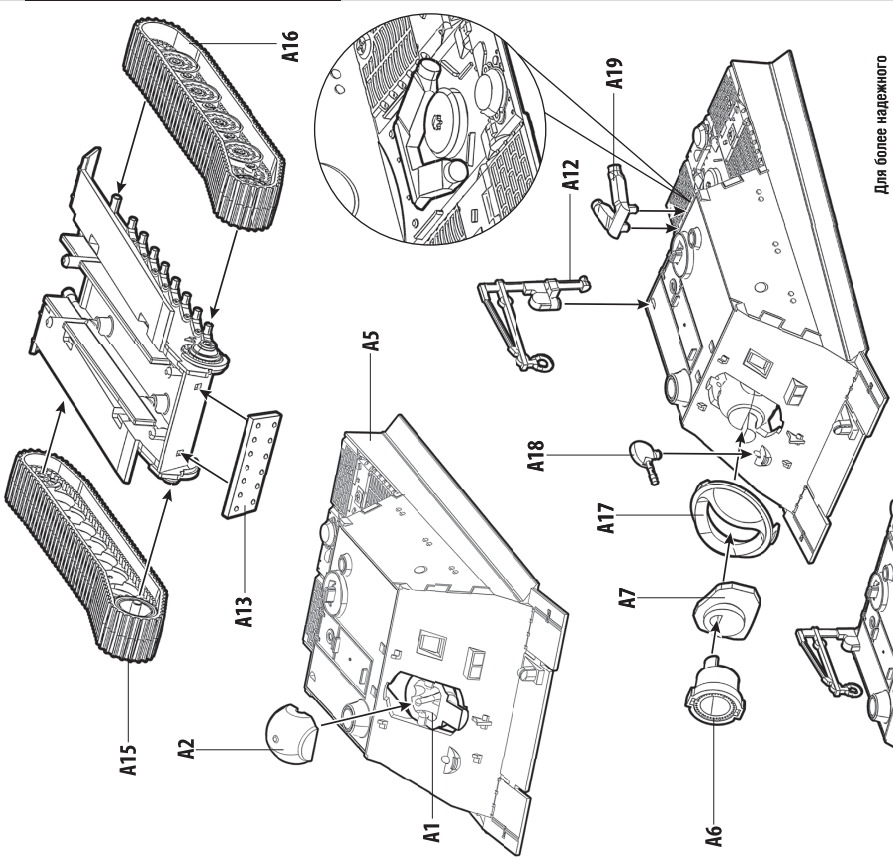

ASSEMBLING SCHEME

СХЕМА СБОРКИ

Для более надёжного соединения деталей вы можете использовать клей для пластиковых моделей.
You can use glue for plastic models for more reliable connection of details.

Остальные детали используются в игровой системе «Art of Tactic».
Other parts used only for game system «Art of Tactic WWII».

ASSEMBLING SCHEME

СХЕМА СБОРКИ

www.art-of-tactic.com

6205

«Штурмтигр»

Немецкое тяжёлое штурмовое орудие

ENG This set is included in expandable game system Art of Tactic "World War II". The system consists of many different sets of vehicles, figures and airplanes. "World War II" is a starter for the game; there you can find detailed rules, game boards, additional game accessories and different scenarios. You can increase your army, play scenarios and improve your tactics skills. Game system is being expanded; new scenarios and boards are being published. You can find full details about "Art of Tactic" game system on www.art-of-tactic.com and www.zvezda.org.ru.

СХЕМА СБОРКИ

ASSEMBLING SCHEME

Для более надёжного соединения деталей вы можете использовать клей для пластиковых моделей.
You can use glue for plastic models for more reliable connection of details.

Остальные детали используются в игровой системе «Art of Tactic».
Other parts used only for game system «Art of Tactic WWII».

СХЕМА СБОРКИ

ASSEMBLING SCHEME