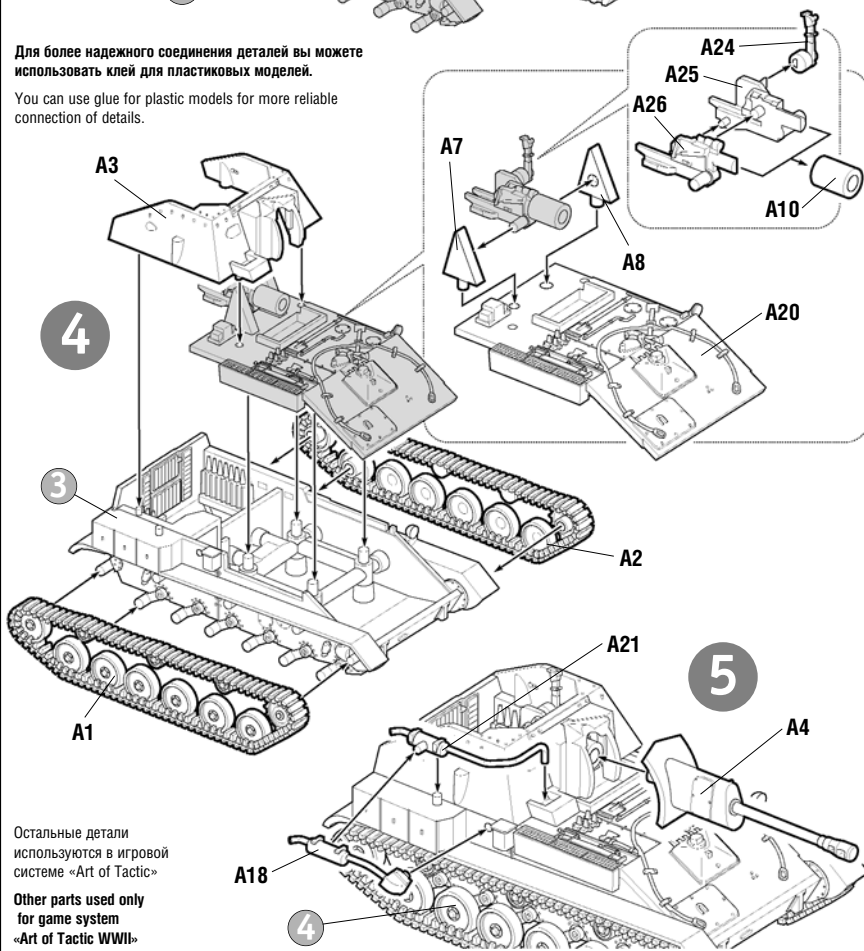

Остальные детали используются в игровой системе «Art of Tactic WWI»

Other parts used only for game system «Art of Tactic WWI»